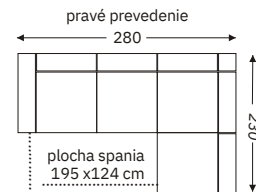

# 1471 € GALICIO

š/v/h: 280 x 86-100 x 230 cm

spanie: 195 x 124 cm

Výber látok: Boss, Soro, Fashion, Avra, Inari, Primo, Sally

VZORKOVNÍK AVRA pre: Galicio, Coast, Colin, Flint

VZORKOVNÍK SORO pre: Galicio, Coast, Colin, Flint