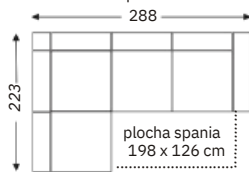

# COLIN 1392 €

foto: ľavé prevedenie

š/v/h: 288 x 89-107 x 223 cm

Výber látok: Boss, Soro, Fashion, Avra, Inari, Primo, Sally

spanie: 198 x 126 cm

úložný priestor

ľavé prevedenie

plocha spania 198 x 126 cm