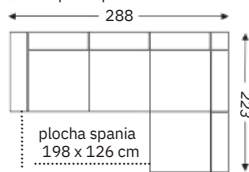

COAST

Cena v látkach: Boss, Soro, Fashion, Avra, Inari, Primo, Sally **1014 €**

870 €

spanie: 210 x 124 cm

Možnosť výberu ľavého aj pravého prevedenia

**UŠETRÍTE
-14%**

~~1014 €~~ **905 €**
870 €

Akciová cena 905 € len v kombinácii Trend17/Sumatra6!
- kombinácia látok Trend 17/Sumatra 6

Výber látok na spodnú časť : Trend 15, 16, 17

Výber látok na vrchnú časť: Prince (Taupe, Elephant, Dark grey, Ash, Cement, Light grey)

za cenu **905 €**

Akciová cena 870 € len v tkanine Barrel a vo vyobrazených kombináciách Trend/Prince!

Rozkladacia s úložným priestorom
foto: pravé prevedenie

1471 € GALICIO

Výber látok: Boss, Soro, Fashion, Avra, Inari, Primo, Sally

COLIN 1392 €

Výber látok: Boss, Soro, Fashion, Avra, Inari, Primo, Sally

spanie: 198 x 126 cm

úložný priestor

Ilustračné foto

1167 €

FLINT

NOVINKA

- nožičky: čierny kov

Výber látok : Boss, Soro, Fashion, Avra, Inari, Primo, Polaris, Sally